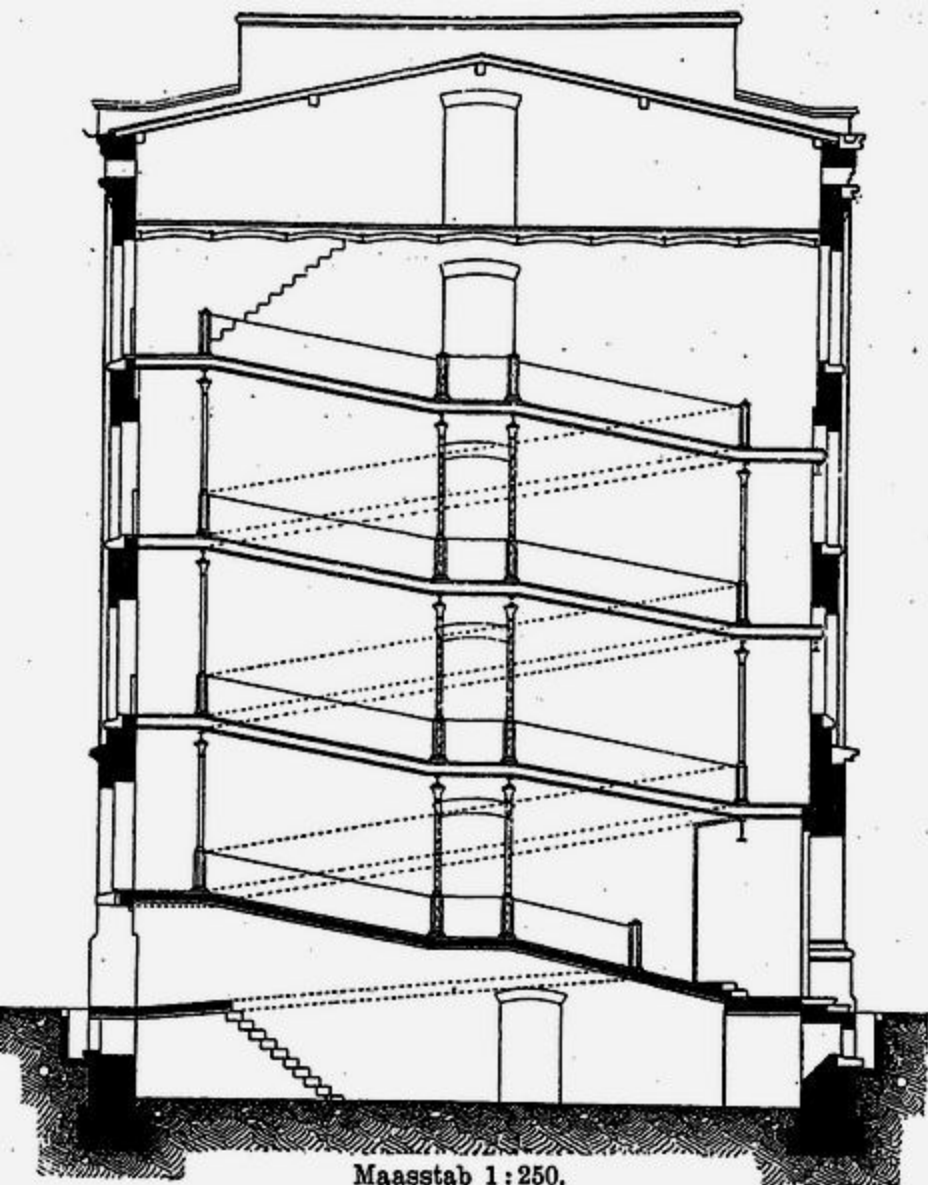

Rampen-Ausgang für die Kinder im Tagesheim der  
Mechanischen Weberei in Linden.

Maasstab 1:250.