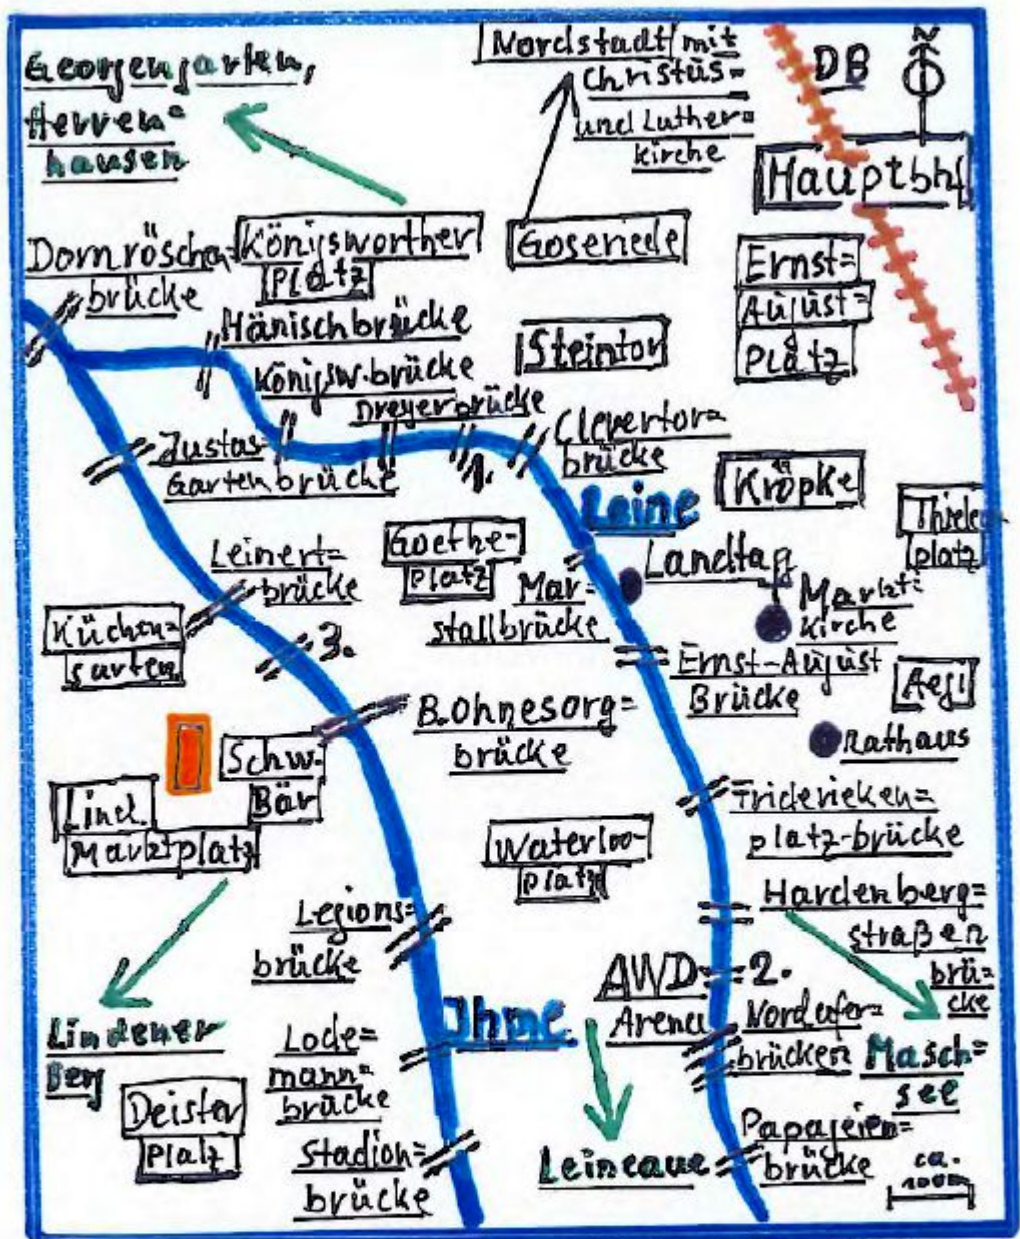

# Tafel I

 = Jacobsstraße

- (Entw. Gründling)
1. = Anderlensche Wiese-Brücke
  2. = Bella-Vista-Brücke
  3. = Ida-Arenhold-Brücke

Die Lage der Jacobsstraße innerhalb Hannovers

Ihme = Grenze der einst selbständigen Städte Hannover und Linderberg