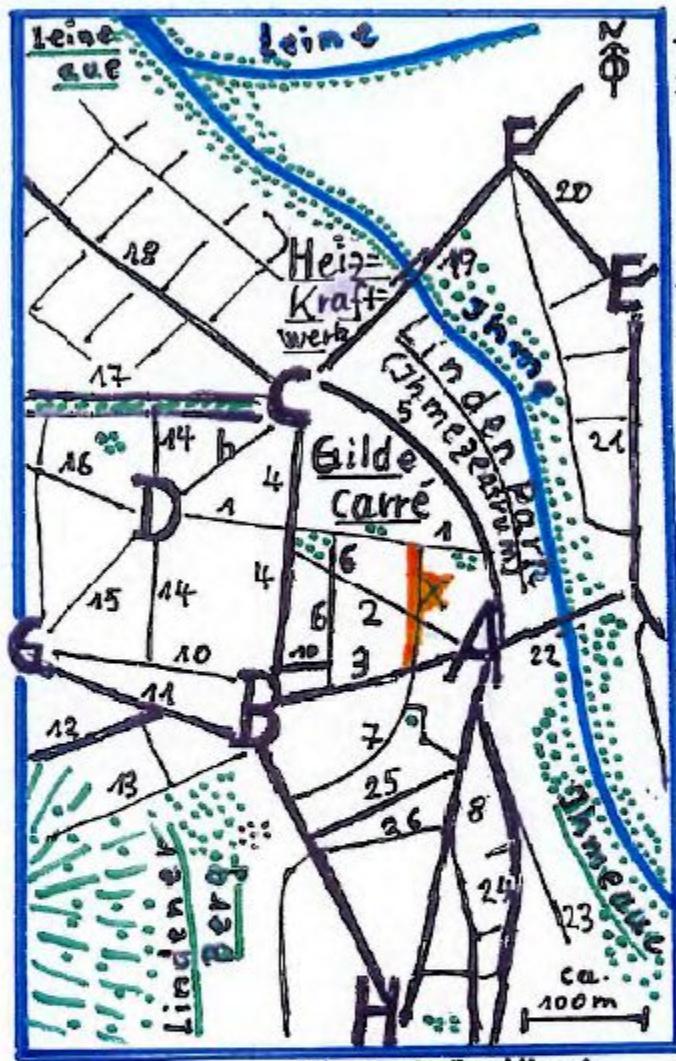

# Tafel II

(Entw. Grünelling)

**X** = Jacobsstraße 14     **•••••** = Grünanlage

## Die Jacobsstraße und ihre umliegenden Örtlichkeiten

- A** = Schwarzer Bär
- B** = Lindener Marktplatz
- C** = Küchergarten
- D** = Lichtenbergplatz, mit  
h = Haasemannstraße

- 1 = Gartenallee
- 2 = Ministerstüvestraße
- 3 = Falkenstrasse
- 4 = Stefanusstraße
- 5 = Blumenauer
- 6 = Eleonorenstraße
- 7 = Hohestraße
- 8 = Deisterstraße
- 9 = Posthornstraße
- 10 = Davenstedter/Heesestraße
- 11 = Egestorffstraße
- 12 = Badenstedterstraße
- 13 = Niemeyerstraße
- 14 = Küchergartenstraße
- 15 = Teichstraße
- 16 = Wittekindelstraße
- 17 = Rampen-/Fössestr.
- 18 = Limmerstraße
- 19 = Spinnereistr.-Leinwandbrücke
- 20 = Braunstraße
- 21 = Humboldtstraße
- 22 = Immebrücke = Benno Ohnesorg-Brücke
- 23 = Auestraße
- 24 = R.v. Brüningstraße
- 25 = V. Allen Alle
- 26 = Weberstraße

- E** = Goetheplatz
- F** = Glocksee
- G** = Pariser Platz
- H** = Deisterplatz