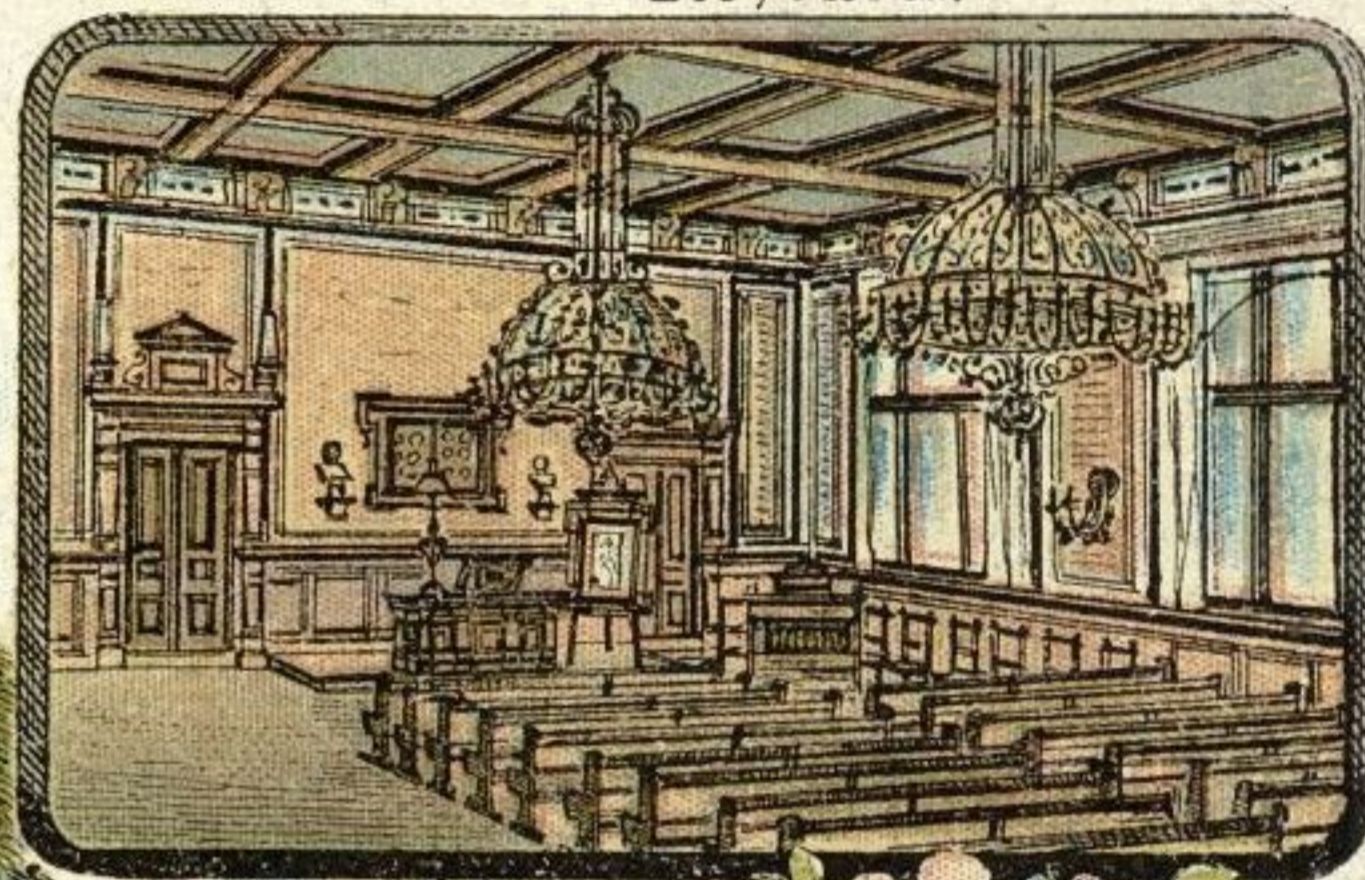

Kaiserin Auguste Victoria  
Gymnasium.

Die Aula.

W. H. H. T. KUNSTANSTALT, BRAUNSCHWEIG.

GRUSS  
vom  
Kaiserin Auguste Victoria Gymnasium

Linden.

Herzliche Grüsse

Allen

Mr. Sowl von Friz